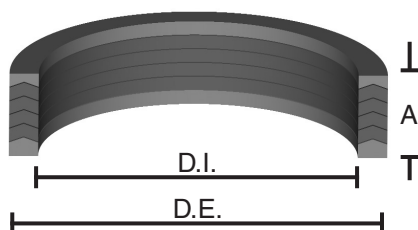

# PAQUETE "V" - ESTILO MVS

Sufijo:  
EI = El adaptador superior tiene un anillo interno anti-extrusión

DR = Aplicación Seca-rod. Adaptador masculino cargado.

## Construcción Código Ejemplo: 1-5-1

1 - 1 Adaptador Superior  
5 - 5 Anillos "V"  
1 - 1 Adaptador Inferior

## INFORMACIÓN DEL SELLO

MATERIAL	ANILLOS "V" DE CAUCHO / TELA ADAPTADORES DE ACETAL O CAUCHO / TELA
RANGO DE TEMPERATURA	-37° a +104° C
RANGO DE PRESIÓN	0 a 5,000 PSI
NÚMERO DE PARTE	(Prefijo) - (DI) X (DE) X (A)

N° de Parte	Código	Precio de Lista
MVS-10X20X11	1-3-1	\$ 33.70
MVS-20X30X18.5	1-5-1	12.87
MVS-20X31.5X17.5	1-3-1	43.22
MVS-20X32X20	1-2-1	14.79
MVS-20X32X22.5	1-5-1	14.98
MVS-25X37X22.5	1-5-1	15.37
MVS-25X40X11	1-1-1	15.18
MVS-28X40X22.5	1-5-1	12.87
MVS-30X42X22.5	1-5-1	23.14
MVS-30X45X22.5	1-3-1	25.63
MVS-32X44X22.5	1-5-1	17.75
MVS-35X45X17.5	1-3-1	12.19
MVS-35X47X22.5	1-5-1	17.75
MVS-35X50X11	1-1-1	10.56
MVS-35X50X22.5	1-3-1	34.91
MVS-36X48X22.5	1-5-1	19.39
MVS-36X51X22.5	1-5-1	21.69
MVS-40X50X17.3	1-3-1	34.91
MVS-40X50X20	1-5-1	28.85
MVS-40X52X22.5	1-5-1	24.39
MVS-40X55X22.6	1-3-1	34.91
MVS-40X56X17.6	1-3-1	34.91
MVS-42X54X22.5	1-5-1	17.37
MVS-45X60X22.5	1-5-1	66.87
MVS-45X65X28	1-3-1	42.41
MVS-48X63X12.5	1-1-1	13.43
MVS-50X65X16	0-3-1	16.99