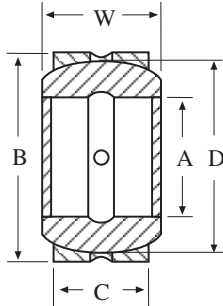

COJINETES AUTOALINEADORES - ESTILO MHH

Sufijo:
2RS = Cojinetes Sellados

INFORMACIÓN DEL SELLO

MATERIAL

CARBÓN
ACERO CROMADO

COJINETES CON
ALINEAMIENTO PROPIO

N° de Parte	A	B	W	C	D	Precio de Lista
MHH20ES	20	35	16	12	29	\$ 22.64
MHH20ES2RS	20	35	16	12	29	25.62
MHH25ES	25	42	20	16	35.5	28.19
MHH25ES2RS	25	42	20	16	35.5	26.31
MHH30ES	30	47	22	18	40.7	29.83
MHH30ES2RS	30	47	22	18	40.7	37.32
MHH35ES	35	55	25	20	47	38.65
MHH35ES2RS	35	55	25	20	47	37.32
MHH40ES	40	62	28	22	53	42.65
MHH40ES2RS	40	62	28	22	53	36.61
MHH45ES2RS	45	68	32	25	60	65.85
MHH50ES	50	75	35	28	66	62.29
MHH50ES2RS	50	75	35	28	66	121.41
MHH60ES	60	90	44	36	80	96.21
MHH70ES	70	105	49	40	92	144.23
MHH70ES2RS	70	105	49	30	92	121.41
MHH80ES	80	120	55	45	105	157.43