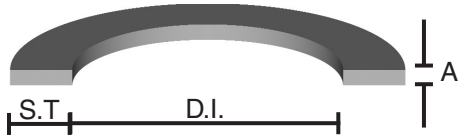

ANILLOS DE RESPALDO - ESTILO MBT

Anillos de Respaldo rellenos de PTFE primariamente usarlos con Sellos "U".

Sufijo:
S = Anillo Partido
B = PTFE relleno de Bronce
G = PTFE relleno de Vidrio
M = PTFE relleno de Moly

INFORMACIÓN DEL SELLO

MATERIAL	PTFE RELLENO
RANGO DE TEMPERATURA	-40° a +260° C
RANGO DE PRESIÓN	0 a 5,000 PSI
NÚMERO DE PARTE	(Prefijo) - (DI) X (ST) X (A)