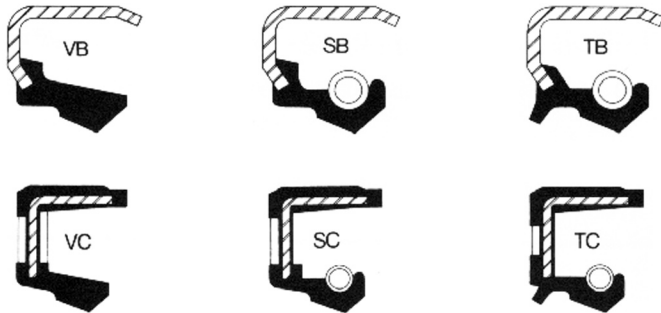

SELLOS DE ACEITE

INFORMACIÓN DEL SELLO

MATERIAL	SELLO DE CAUCHO CAJA DE ACERO
RANGO DE TEMPERATURA	-40° a +107° C
RANGO DE PRESIÓN	10 PSI @ 1000 FPM
NÚMERO DE PARTE	(Prefijo) - (DI) X (DE) X (A)

SELLOS DE ACEITE